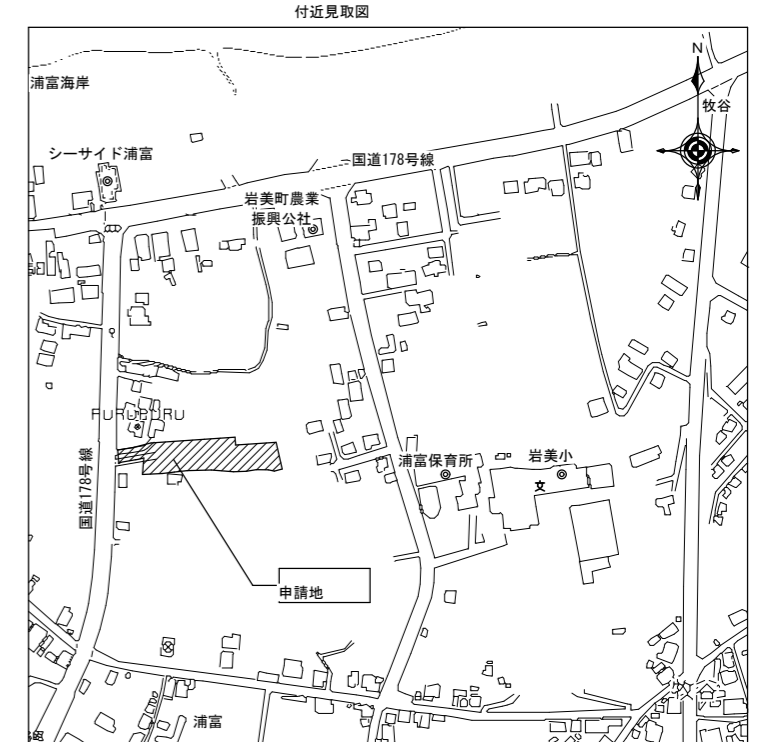

敷地図 S=1/400

付近見取図